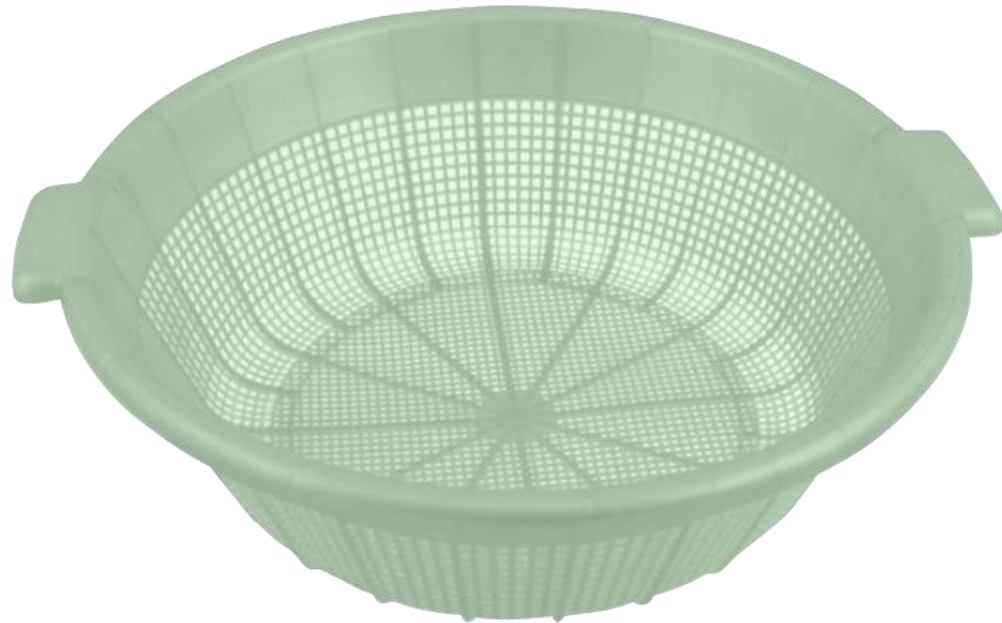

Escurridor redondo

Es un artículo básico que debes tener en tu cocina, podrás higienizar los alimentos y dejarlos escurriendo muy cómodamente.

- Material: no toxico, plástico.
- Se puede colocar en lavavajillas.
- Capacidad: 2,25 lts.

- Cod.: 6224
- Cod. de barras: 7891115002354