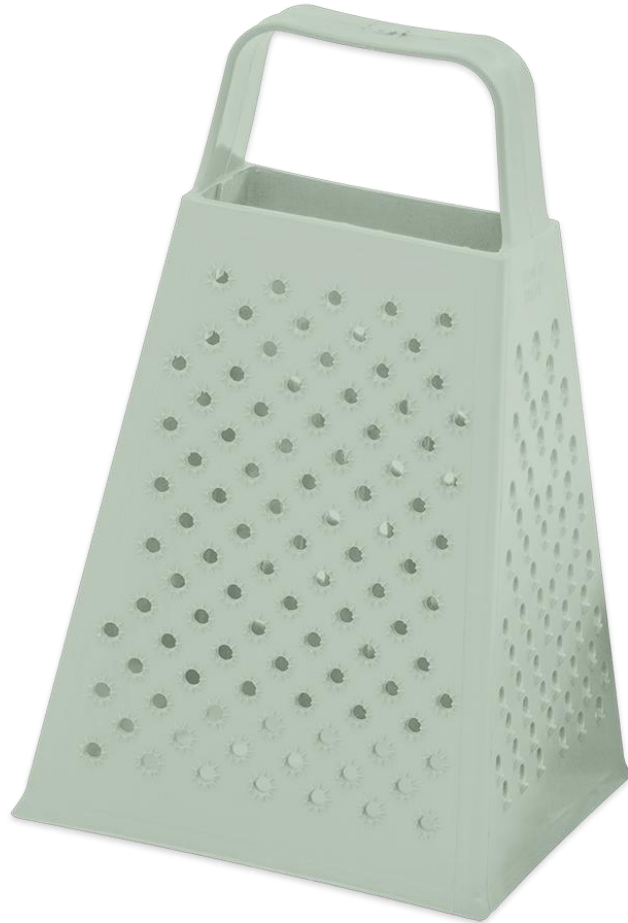

## Pote Mais

Su cuerpo transparente te permite ver el contenido sin tener que abrirlo, apilable, el diseño de su tapa proporciona un gran sellado, y es fácil de abrir. Se puede colocar en el congelador y en el microondas.

## Hielera

Los moldes para hielo Plasvale llegaron para ayudarte en tu vida diaria, caben fácilmente en tu congelador.

- Dimensiones: 24,7x11,2x4,2cm.
- Material: no toxico, plástico.
- Se puede colocar en lavavajillas.

## Escurridor redondo

Es un artículo básico que debes tener en tu cocina, podrás higienizar los alimentos y dejarlos escurriendo muy cómodamente.

- Material: no toxico, plástico.
- Se puede colocar en lavavajillas.
- Capacidad: 2,25 lts.

## Rayador

Cuenta con 4 caras, es un elemento imprescindible para tu cocina, ya que aporta practicidad y variedad. Fácil de limpiar y guardar, ya que ocupa poco espacio.

- Material: no tóxico, plástico.