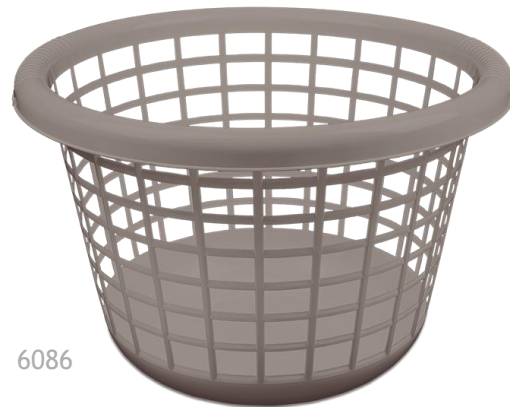

6086

- Capacidad: 35 lts.
- Cod.: 6086
- Cod. de barras: 7891115001678