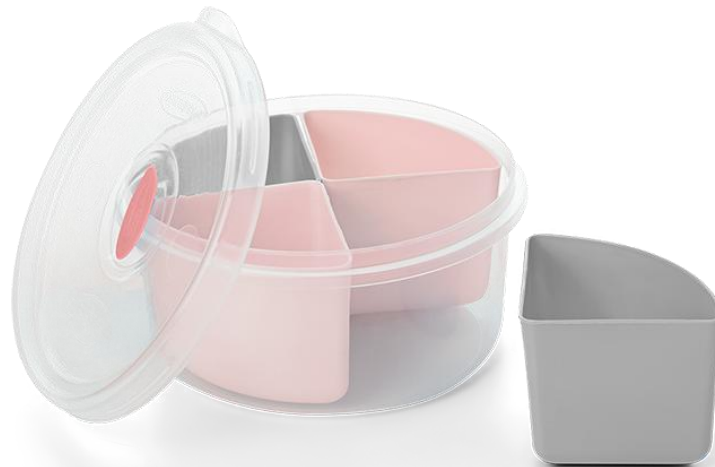

- Capacidad: 1 lts.
- Apto para microondas.
- Material: no toxico, plástico.
- Dimensiones: 16x8,3 cm.
- Cod.: 7125 | Cod. de barras: 7891115037189